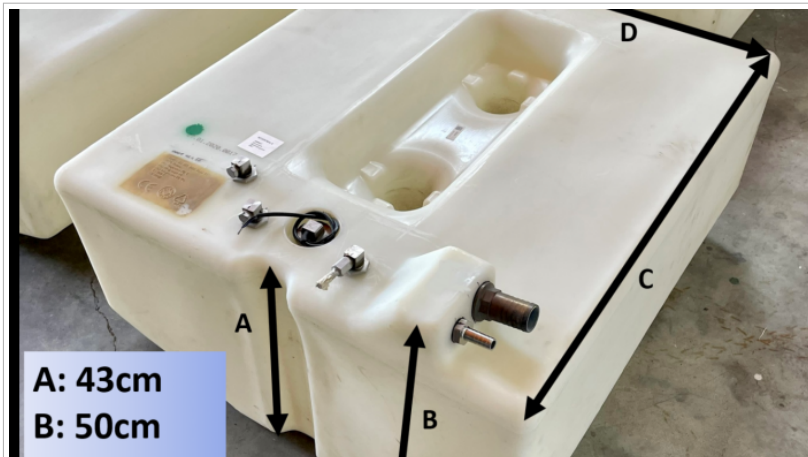

Depósito de Combustível Fixo – 280Lt

Preço: Sob Consulta!

📄 Para venda ➔ Publicado em [Diversos e Peças](#) 🔗 Ref: TANK FUEL

📄 Informação Geral

- 📁 Categoria: **Grandes Componentes**
- 🌟 Estado: **Novo**
- ▶ Cor: **Branco/Beje**
- ▶ Medidas: **43x96x85**

- Descrição -

Depósito de Combustível Fixo – 280Lt

Depósito em polietileno.

Dimensões do Tubo

Enchimento: 37mm

Respiro: 16mm

3x Saída alimentação: 7/16

Dimensões do tanque

Altura: 43cm (ponto A)

Altura: 50cm (ponto B)

Comprimento: 96cm (ponto C)

Largura: 85cm (ponto D)

O valor apresentado já inclui IVA, a taxa legal em vigor de 23%.

Não inclui portes

Zona Industrial de Vila Nova de Cerveira S/N
Polo 1
4920-012 Campos
Coordenadas GPS: 41.980154 -8.696594